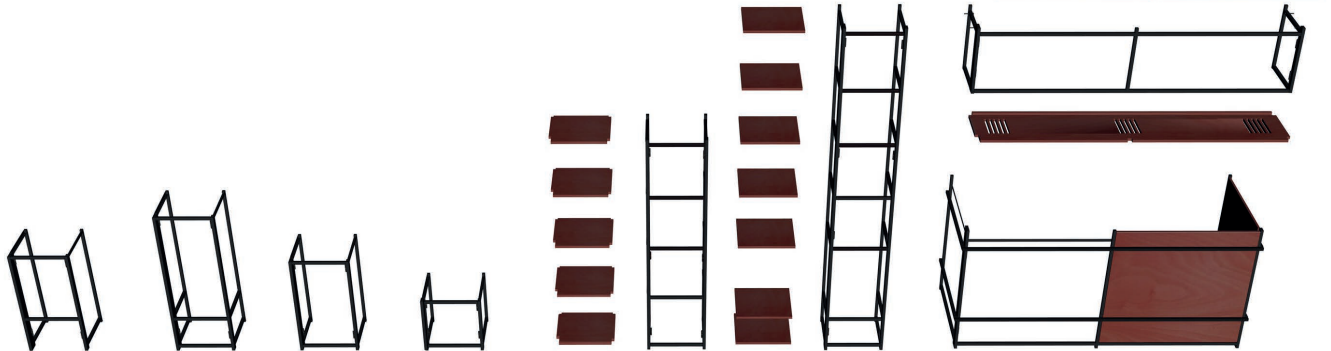

stoere/moderne uitstraling -
snelle op- en afbouw -
weinig transportvolume -
weinig emballage -

DE BASIS in- uitklapbaar

sta/zit - presentatie - horeca/welkom

Keuze
01.

TYPE
basis

functionaliteit met evt. integratie horecaapparatuur -
maat- vorm- kleur/materiaal