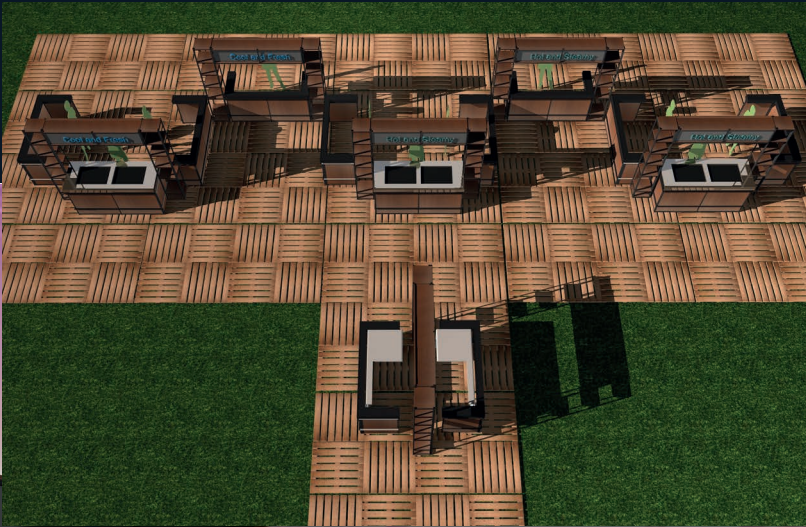

Horeca hotspots

Uw maatwerk horecaverdienmodel voor op (outdoor) events.

Modena

Modena
met te integreren
horecaapparatuur.

Modena
met
uitgifte buffeten

Modena
met
meubellijn OAK

MODENA

est. 2019 | *de meubellijn van Arma
voor blije mensen op uw event*