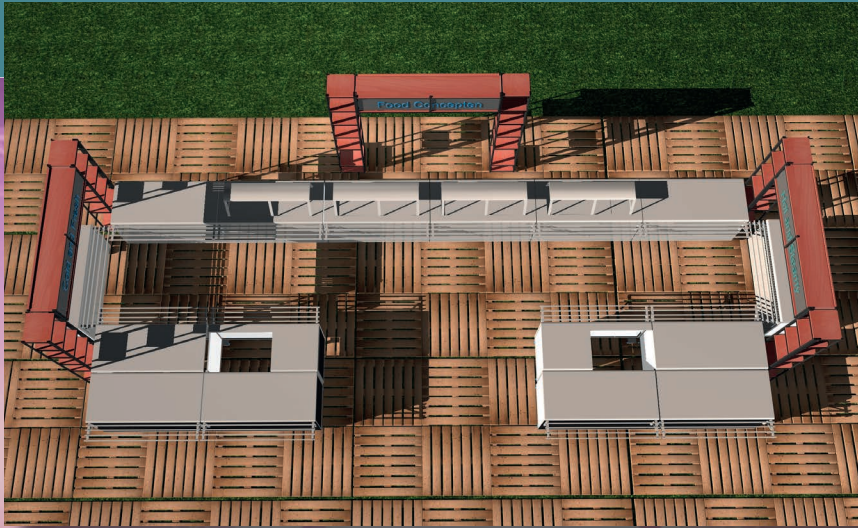

stoere/moderne uitstraling -
snelle op- en afbouw -
weinig transportvolume -
weinig emballage -

DE BASIS in- uitklapbaar

sta/zit - presentatie - horeca/welkom

Keuze
01.

TYPE
basis

functionaliteit met evt. integratie horecaapparatuur -
maat- vorm- kleur/materiaal

Horeca hotspots

Uw maatwerk horecaverdienmodel voor op (outdoor) events.

Modena

Modena
met te integreren
horecaapparatuur.

Modena
met
uitgifte buffeten

Modena
met
meubellijn OAK

MODENA

est. 2019 | *de meubellijn van Arma
voor blije mensen op uw event*